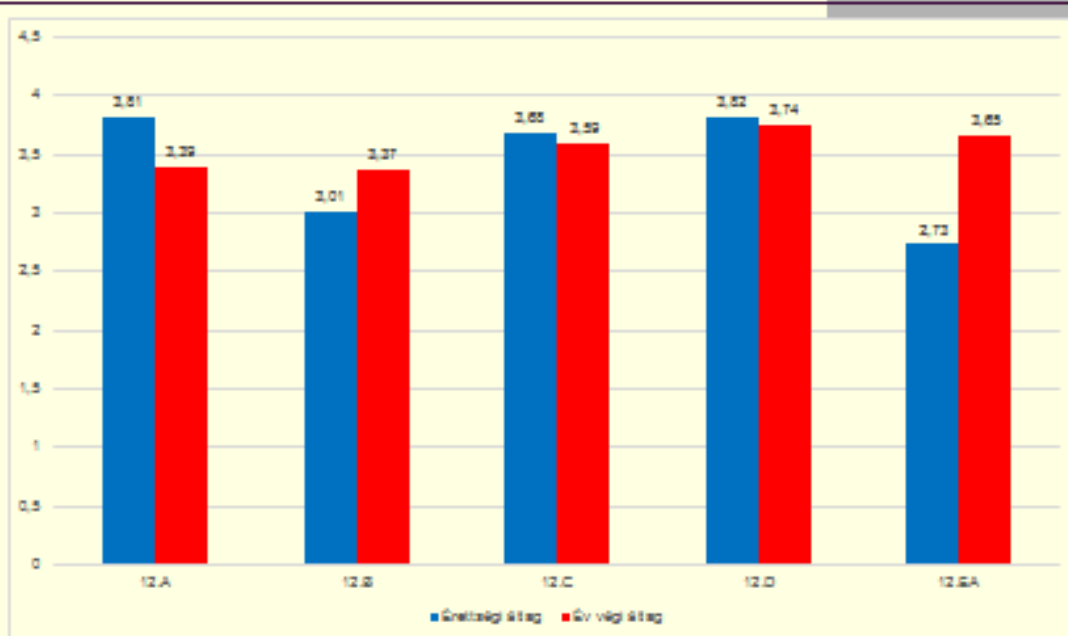

2016/2017. tanév

Érettségi és év végi eredmények összehasonlítása

Osztályok	12.A	12.B	12.C	12.D	12EA
Év végi eredmények	3,39	3,37	3,68	3,74	3,65
Érettségi eredmények	3,81	3,01	3,59	3,82	2,73