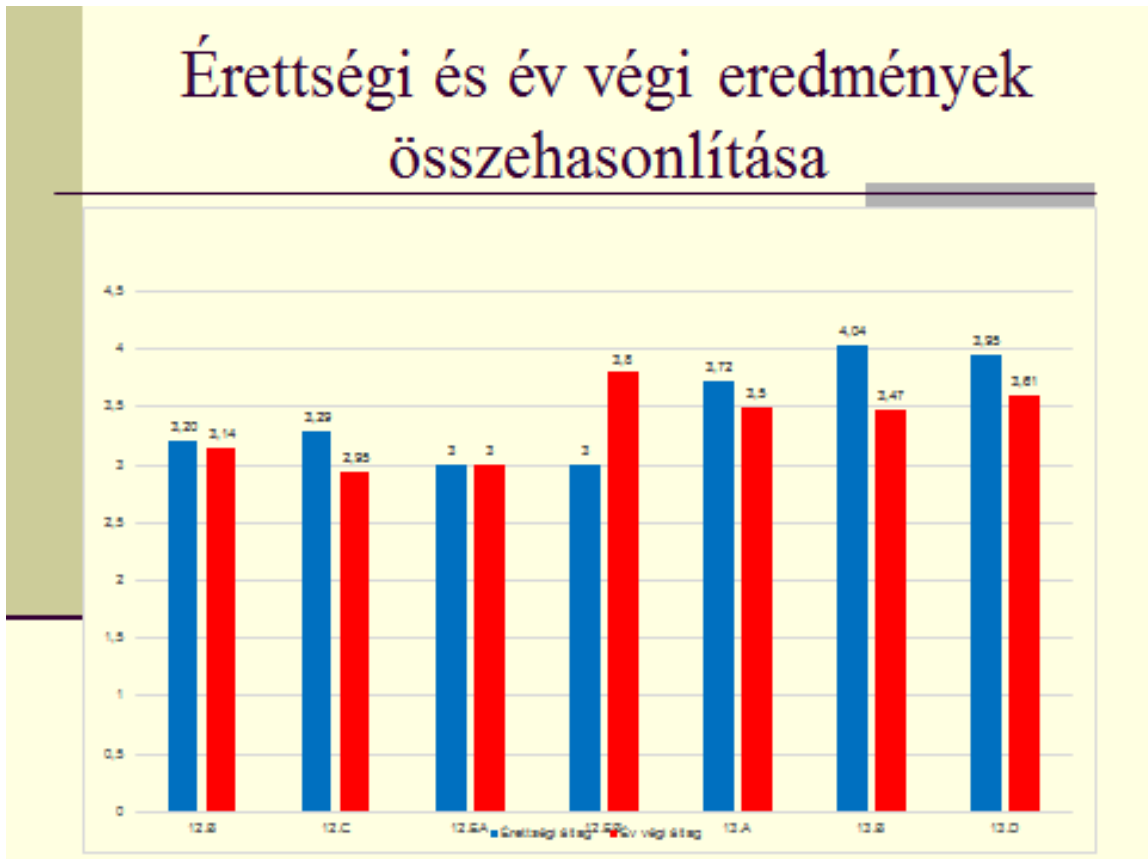

## Az érettségi vizsgák átlageredményei

2015/2016. tanév

Osztályok	12.B	12.C	12.EA	12.EB	13.A	13.B	13.D
Év végi eredmények	3,14	2,95	3,0	3,8	3,5	3,47	3,61
Érettségi eredmények	3,20	3,29	3,0	3,0	3,72	4,4	3,95