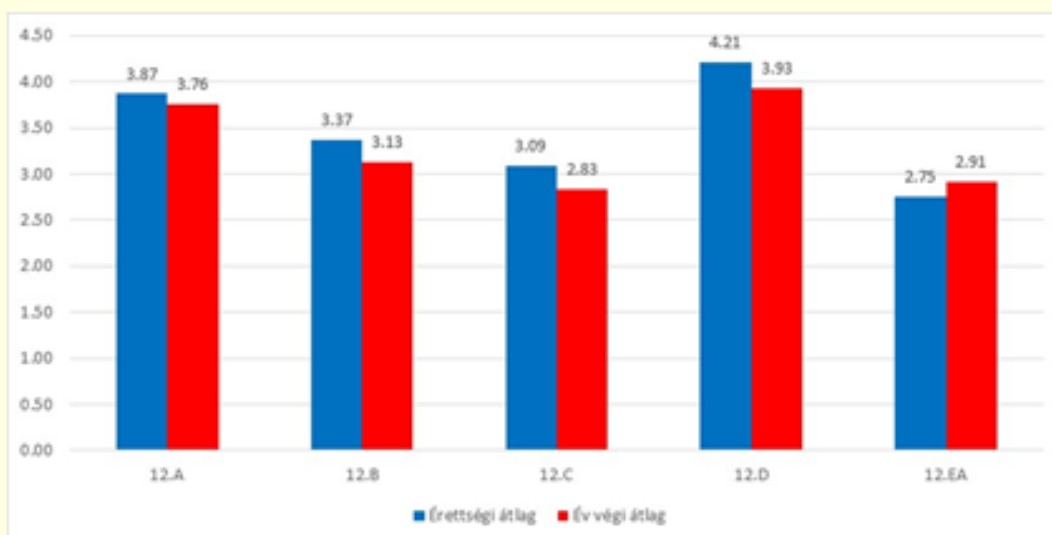

Érettségi és év végi eredmények összehasonlítása

Osztályok	12.A	12.B	12.C	12.D	12EA
Év végi eredmények	3,76	3,13	2,83	3,93	2,91
Érettségi eredmények	3,87	3,37	3,09	4,21	2,75